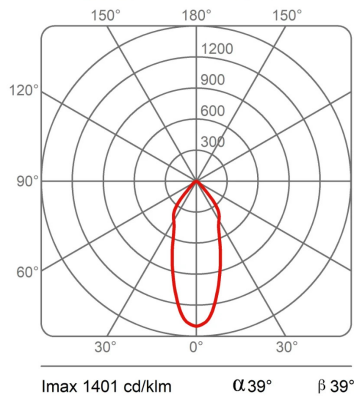

1452/J/38/NE SISTEMA U - 38°