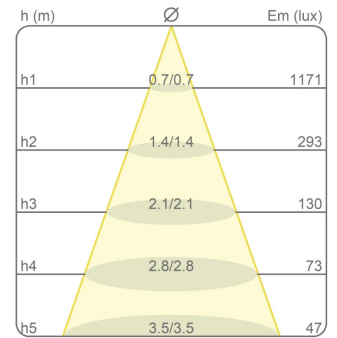

**Certifications****EcoLabel****Courbes photométriques**

1452/J/38/NE-DK SISTEMA U - 38° DARKLIGHT13W 3000K LED

1452/J/38/NE SISTEMA U - 38°

13W 3000K LED

Code de couleur

1452/J/38/NE

Noir

1452/J/38/BI